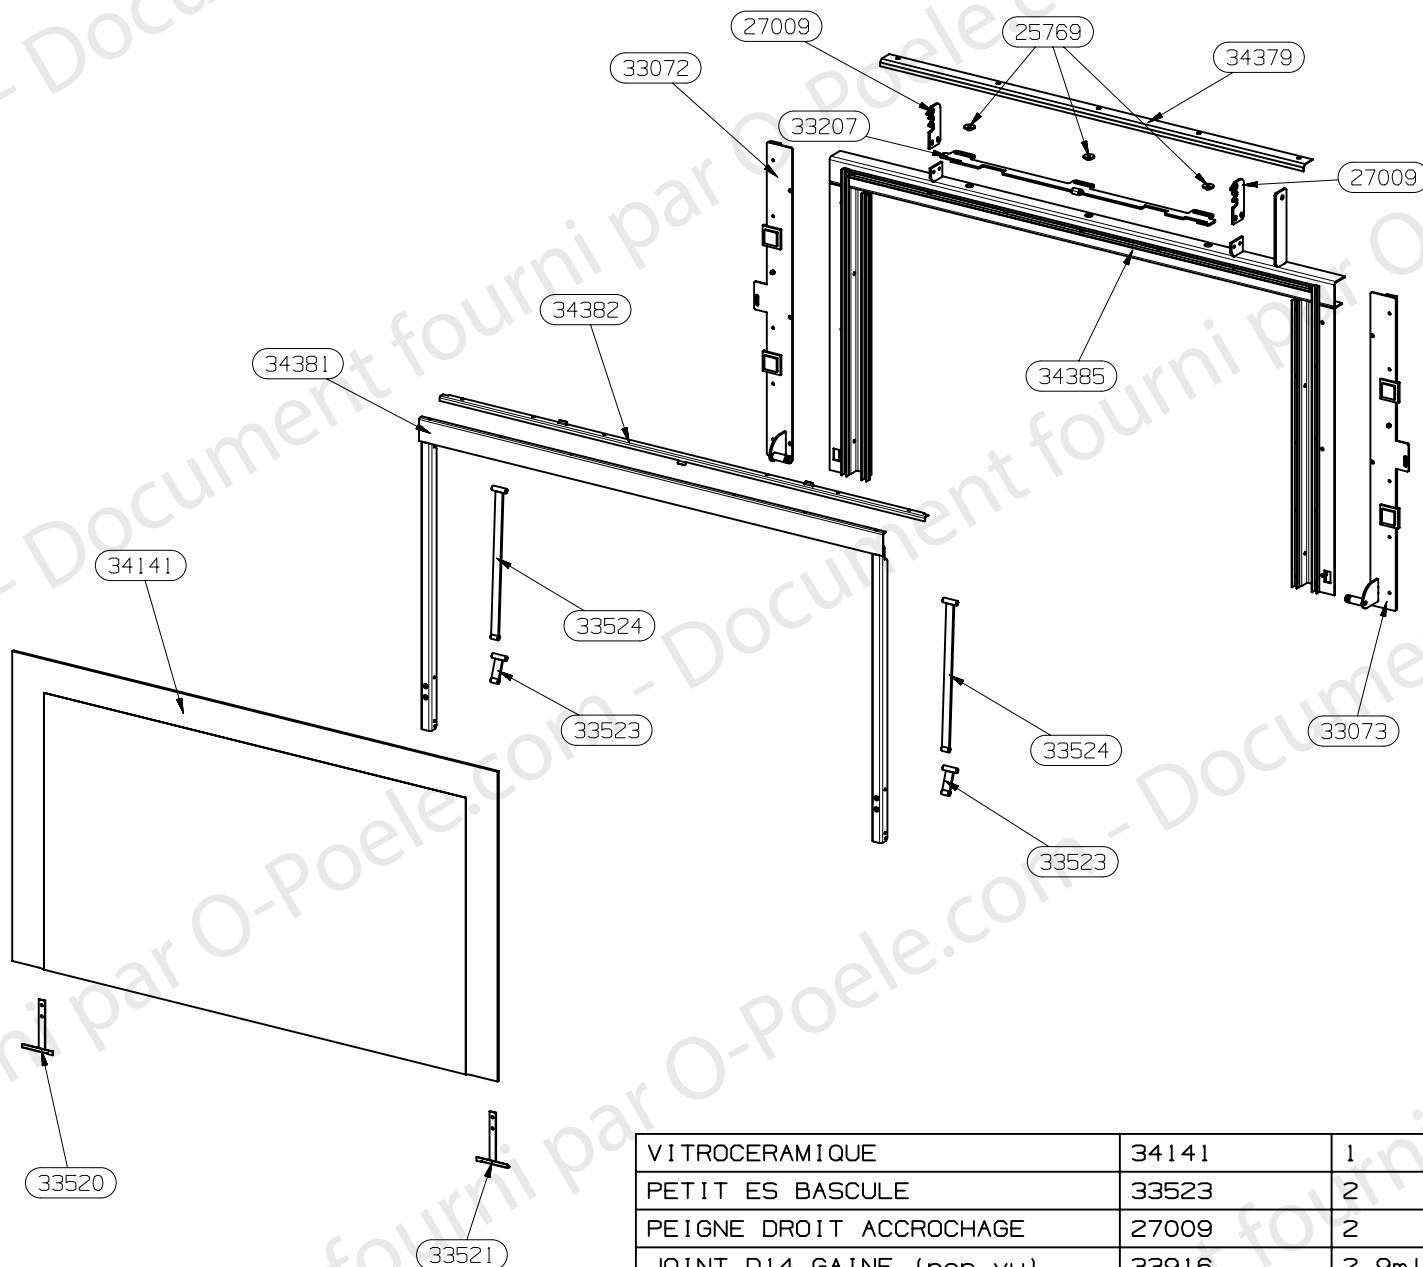

**RICHARD
LE DROFF**

Le feu a une âme

FOYER
EMPYRIUM 1000

ENSEMBLE PORTE
EDITION 03/05/12

VITROCERAMIQUE	34141	1
PETIT ES BASCULE	33523	2
PEIGNE DROIT ACCROCHAGE	27009	2
JOINT D14 GAINÉ (non vu)	33916	2.9ml
GRAND ES BASCULE	33524	2
FIXE VITRE BAS GAUCHE	33520	1
FIXE VITRE BAS DROIT	33521	1
FIXE VITRE	34382	1
ES VERROUILLAGE DE PORTE	33207	1
ES PORTE	34385	1
ES BASCULE	34381	1
ENTRETOISE	25769	3
EM SUPPORT FEUTRINE GAUCHE	33072	1
EM SUPPORT FEUTRINE DROIT	33073	1
DEFLECTEUR DE VITRE	34379	1
DESIGNATION	CODE ARTICLE	QTE