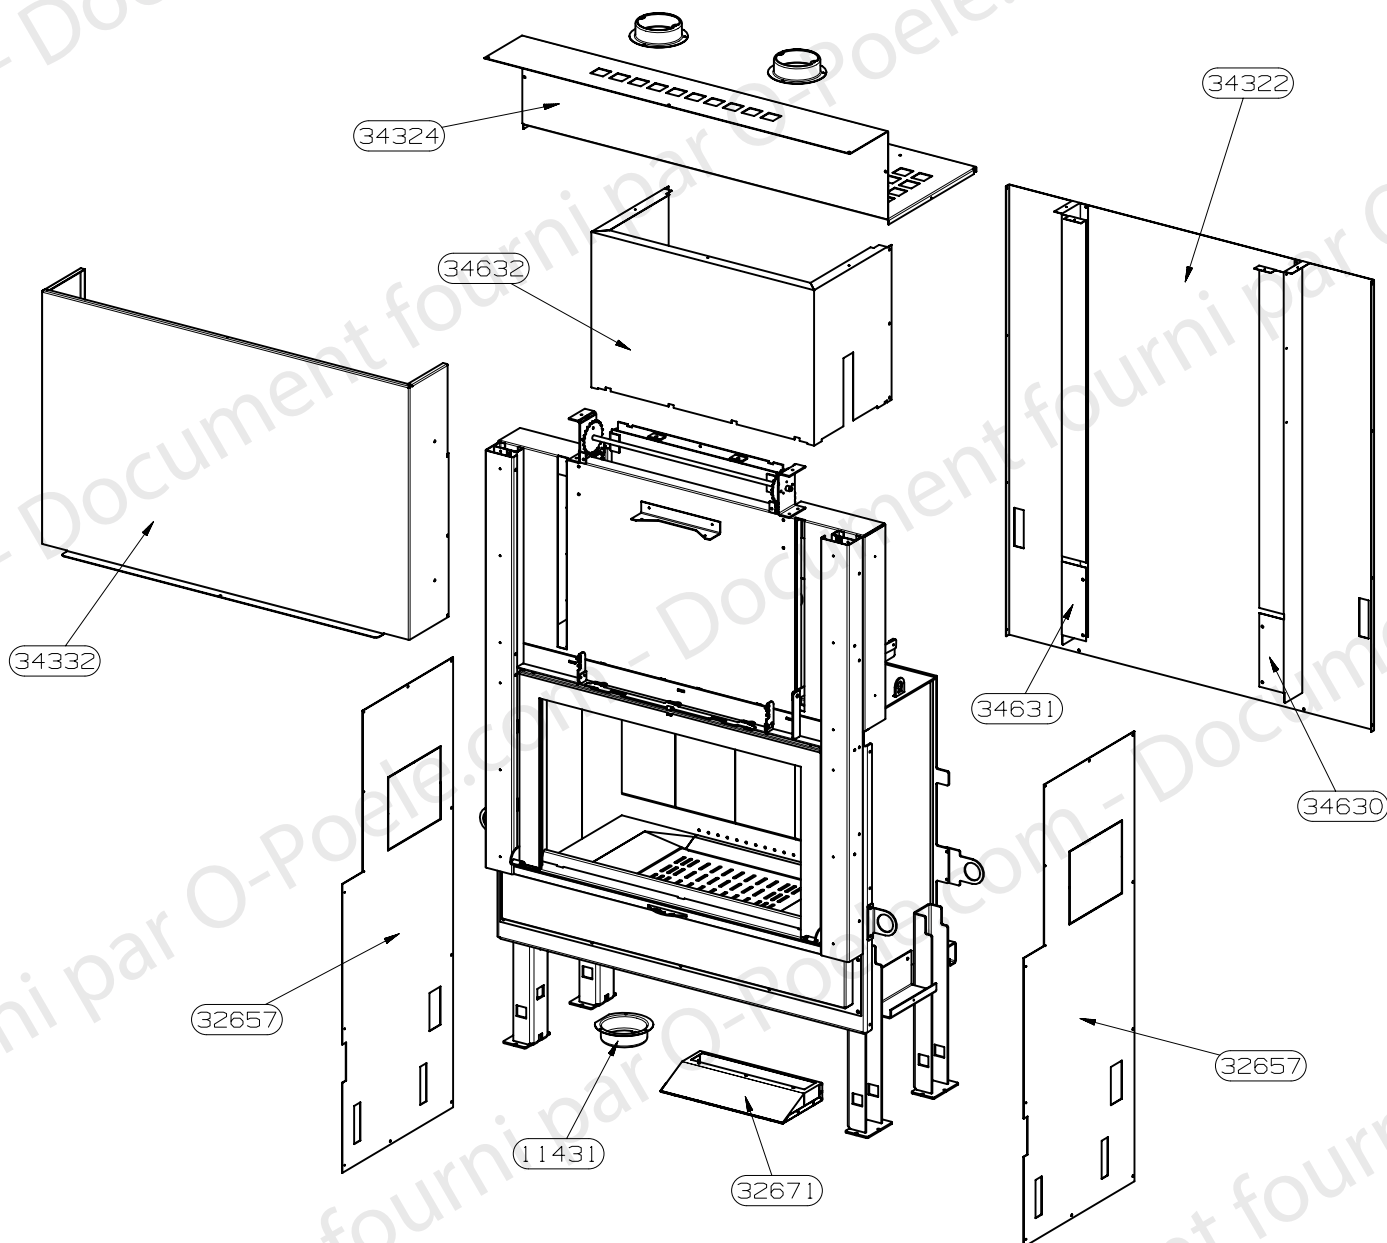

ES TRANSMISSION	33398	1	VERMICULITE DEFLECTEUR	32676	1
ES TOLE AVANT	34969	1	TRANSMISSION PORTE A	32666	1
ES SUPPORT DEFLECTEUR	33020	1	TOLE DE PRESSION	32686	2
ES REGISTRE D'AIR	33045	1	TOLE AVANT FINITION	34342	1
ES PIED	33016	4	SUPPORT PIGNON ESCAMOTAGE	24395	2
ES CORPS DE CHAUFFE	34369	1	SUPPORT LATERAL DE	32661	2
ES AVALOIR	32655	1	SUPPORT JOINT	34878	1
EQUERRE BUTEE ESCAMOTAGE	27088	1	SUPPORT CONTREPOIDS	24394	1
ENTRETOISE	25769	2	SUPPORT CONTRE-POIDS	34330	1
EM PORTE	34386	1	SUPPORT ARRIERE DE	34991	2
DOUILLE DE POSITIONNEMENT	29232	3	SUPPORT ARRIERE DE	34348	1
DEFLECTEUR	34340	1	RESSORT LAMELLE	27020	2
DEFLECTEUR	32674	1	RENFORT GAUCHE DE SUPPORT	34326	1
DEFLECTEUR	32673	1	RENFORT DROIT DE SUPPORT	34328	1
DEFLECTEUR	32672	1	RAIL INOX	32683	2
COMMANDE D'AIR	33041	1	PROTECTION HAUTE DE CDC	34336	1
CHENET	34344	1	PROTECTION DE RAMPE	34334	1
CENDRIER E.S.	16198	1	PROFIL U	32680	4
CALE	33325	2	PAREMENT INTERIEUR COTE ET	32118	9
BUTEE LATERALE	32684	4	PAREMENT INTERIEUR COTE	34139	2
BRAS DE BASCULE DE	32665	1	PAREMENT INTERIEUR AVANT ET	32120	2
BOITE A AIR	34354	1	MONTANT	32682	2
BAGUE AUTOLUBRIFIANTE	17580	2	MONTANT	32681	2
AXE DE COMMANDE D'AIR	33042	1	GRILLE DE DECENDRAGE	16151	1
ARBRE DE RENVOI E.S.	22837	1	FERMETURE D'AVALOIR	32667	1
ANNEAU DE LEVAGE	33407	2	ETANCHEITE HAUTE	34338	1
ANNEAU DE LEVAGE	32660	2	DESIGNATION	CODE ARTICLE	QTE
DESIGNATION	CODE ARTICLE	QTE			

**RICHARD
LE DROFF**

Le feu a une âme

FOYER
EMPYRIUM 1000

DISTRIBUTION D'AIR
EDITION 04/05/12

SUPPORT KTE152 + KRT260	32671	1
MONTANT GAUCHE DE D. A.	34630	1
MONTANT DROIT D. A.	34631	1
ENVELOPPE D'AVALOIR	34632	1
DESSUS D. A.	34324	1
COTE D. A.	32657	2
BUSE DIAM 125 POUR 8235/50	11431	3
AVALE FUMÉES	34332	1
ARRIERE D. A.	34322	1
DESIGNATION	CODE ARTICLE	QTE